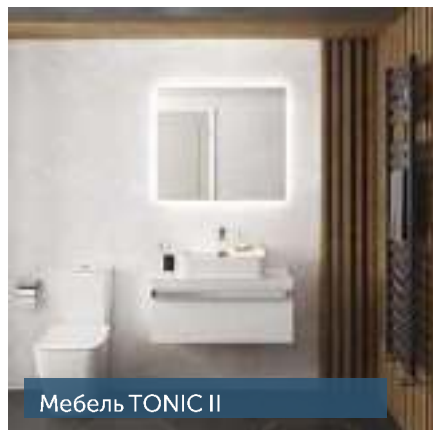

Мебель TESI

Мебель TONIC II