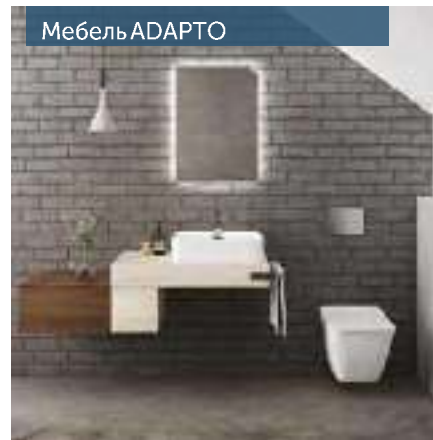

Мебель ADAPTO